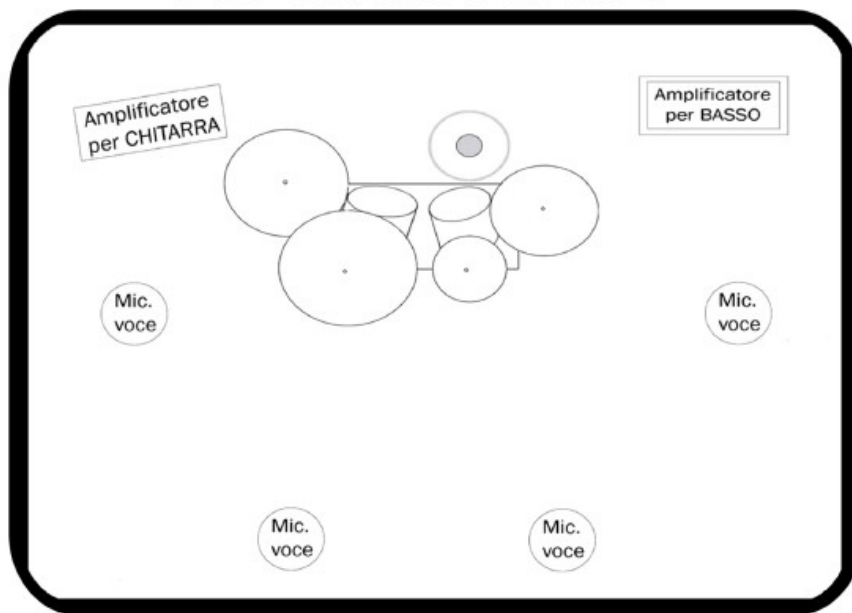

DISPOSIZIONE PALCO

CHANNEL LIST

BATTERIA (microfoni e aste da fornire)

1. 1 - MIC AUDIX D6 o SHURE SM91 o similari - CASSA
  2. 2 - MIC SHURE SM57 o SENNHEISER MD421 o similari - RULLANTE
  3. 3 - MIC AKG C451B o C460 o similari - HI HAT
  4. 4 - MIC SENNHEISER E604 o similari - TOM 1
  5. 5 - MIC SENNHEISER E604 o similari - TOM 2
  6. 6 - MIC SENNHEISER E 604 o similari - FLOOR TOM
  7. 7 - MIC AKG C451B o similari - OVERHEAD 1
  8. 8 - MIC AKG C451B o similari - OVERHEAD 2
2. Mandata monitor per sistema inear personale
   Richiesto punto corrente

9 - **BASSO**

1. Mandata monitor per sistema inear personale
   Richiesto punto corrente